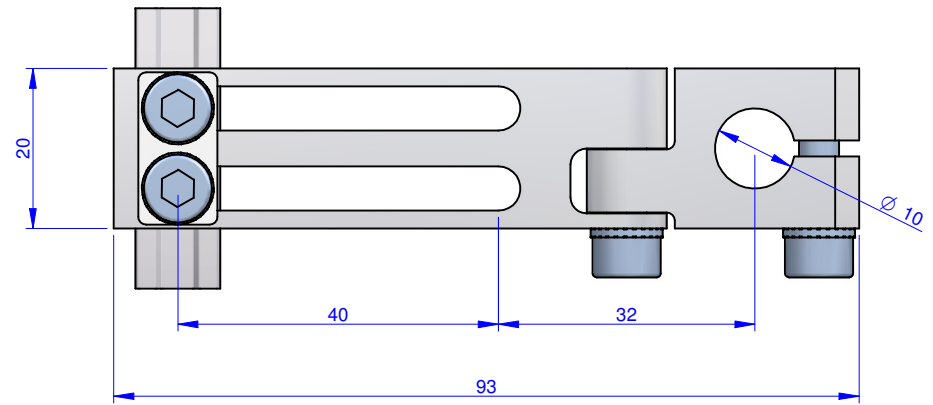

MODIFICATIONS: _____
 (1) _____ (4) _____
 (2) _____ (5) _____
 (3) _____ (6) _____

Format **A3**
 UNI 936-76

Object Number	Name	QTY
1	CA.WSL.GA.10	1
2	R.05.10	1
3	R.5.SCH	2
4	V.TCEI M5X18	2
5	CA.02.05.005	2

FP Services		DESIGNED FROM FPSERVICES	
		DATE 03/2015	WEIGHT 0,059 kg
GENERAL TOLERANCE: UNI - ISO 2768 CLASSE f		CODE CA.WSL.GA.10.6	